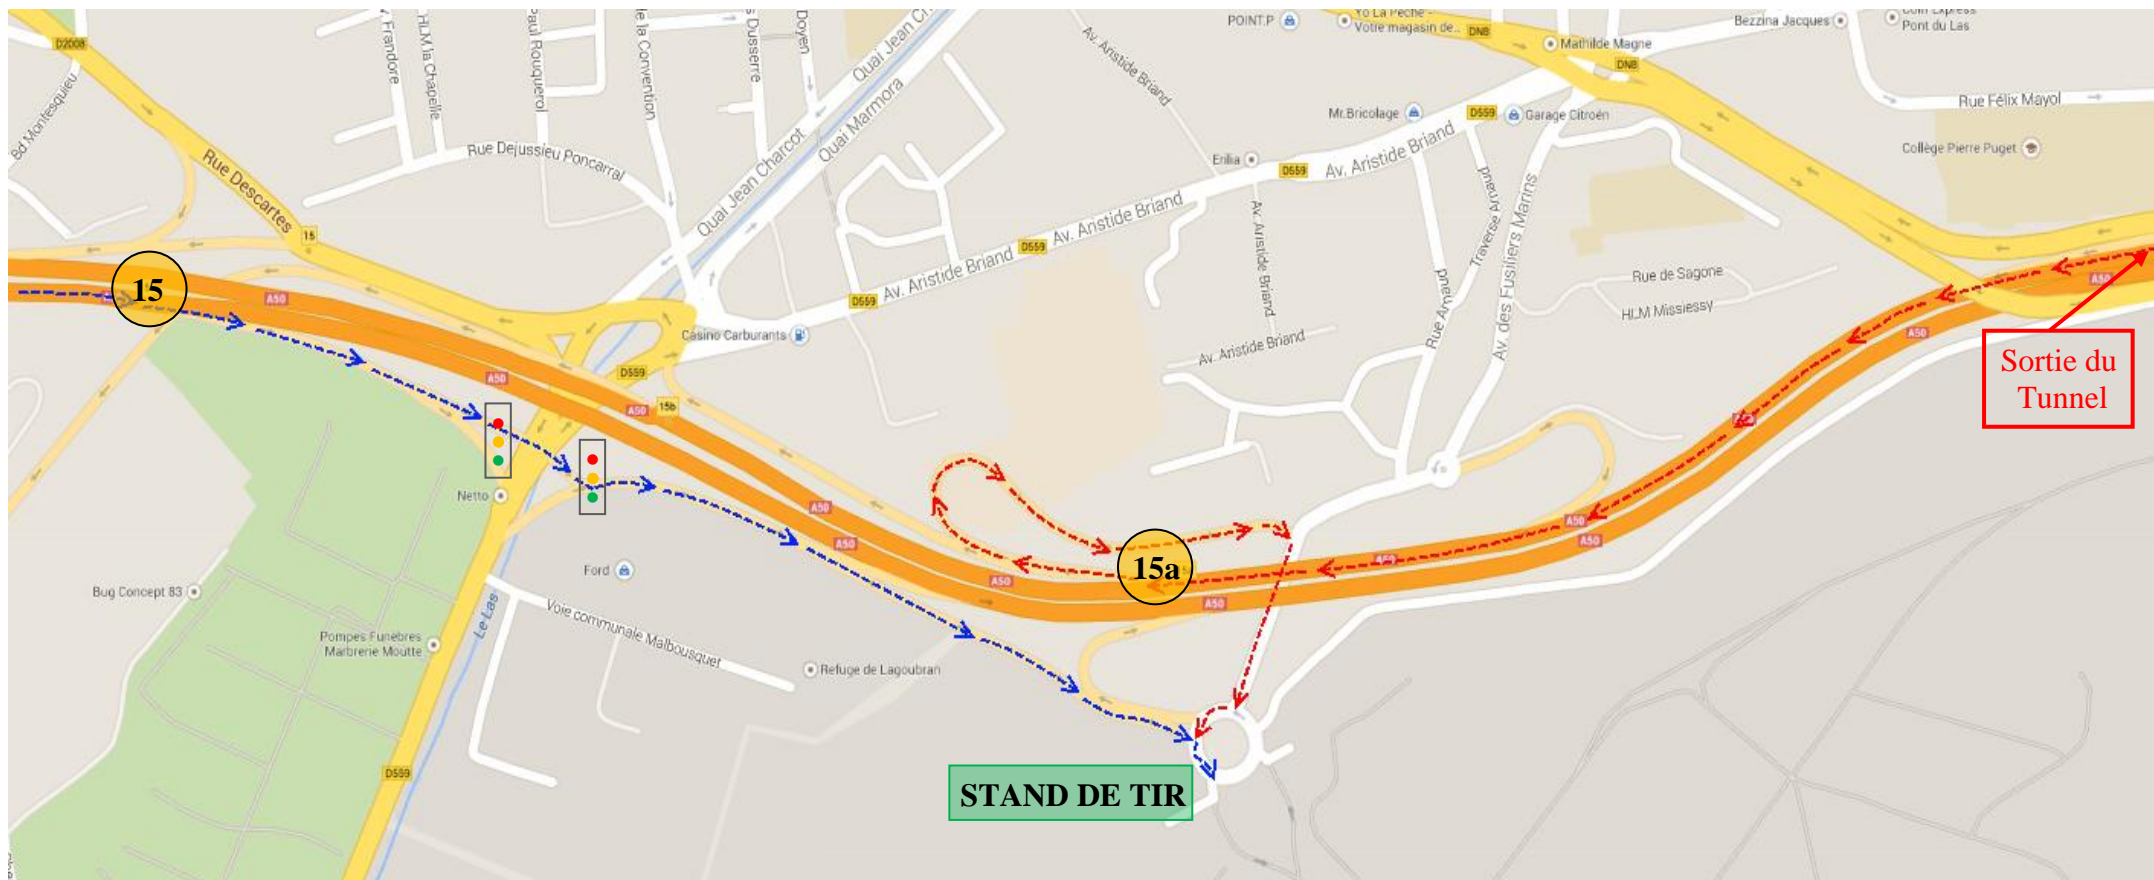

Itinéraire

Le club de tir se trouve à l'entrée de l'arsenal porte Malbousquet

Coordonnées GPS et plan d'accès en page 2

En venant de Marseille – Toulon Ouest suivre l’itinéraire bleu :

Autoroute A50 sortie 15, direction ARSENAL, au 1^{er} feu traverser l’Avenue Aristide Briand, au 2^{ème} feu prendre la bretelle d’accès à l’autoroute, en restant à droite, direction ARSENAL, au rond-point prendre la 1^{ère} sortie.

En venant de Nice – Toulon Est suivre l’itinéraire rouge :

Autoroute A57, prendre le Tunnel A50, dès la sortie du tunnel se mettre complètement à droite, sortie 15a, direction ARSENAL, au bout de la route, prendre à droite, passer sous le pont de l’autoroute, au rond-point prendre la 2^{ème} sortie.

Le stand est en contre bas sur la droite.

COORDONNEES GPS : N : 43° 7' 24"
E : 5° 54' 09"

Long. : 43.1233
Lat. : 5.9025